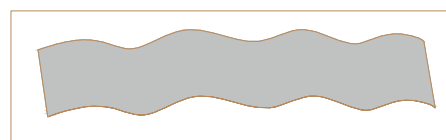

Vormen:

Rechthoek

Veelhoek

Rond

Ovaal

LU041

Wave plafond

LU041

LU041

Toepassingen:

- Wand recht
- Vertikaal vlak
- Wand gebogen

Wave plafond/wand