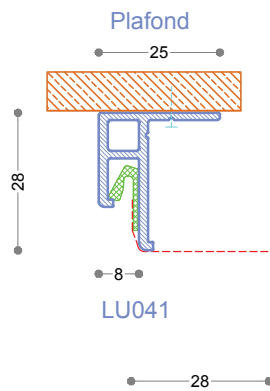

Vormen:

Rechthoek

Veelhoek

Rond

Ovaal

LU041

Wave plafond

LU041

LU041

Toepassingen:

- Wand recht
- Vertikaal vlak
- Wand gebogen

Wave plafond/wand