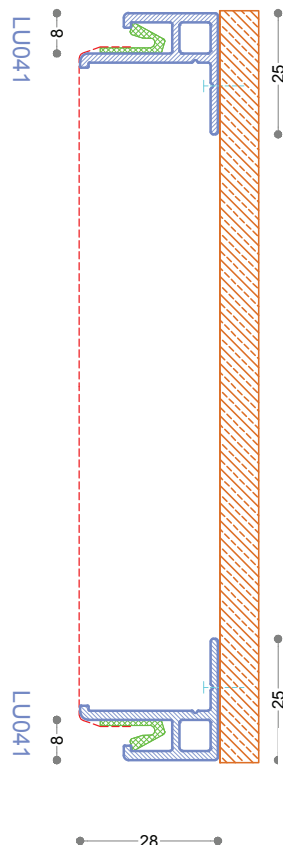

Vormen:

Rechthoek

Veelhoek

Rond

Ovaal

LU041

Wave plafond

LU041

LU041

Toepassingen:

- Wand recht
- Vertikaal vlak
- Wand gebogen

Wave plafond/wand